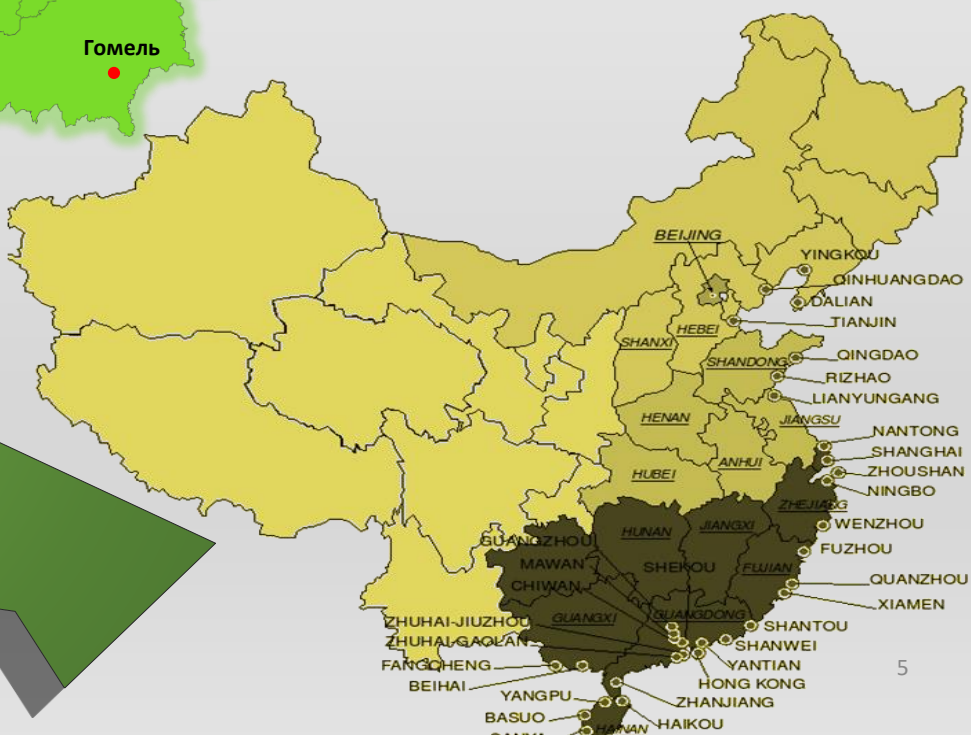

Филиалы Предприятия находятся во всех областных центрах Республики Беларусь (6 филиалов, в штате более 2000 специалистов)

РУП «БЕЛТАМОЖСЕРВИС»

оказывает весь спектр логистических услуг:

РУП «БЕЛТАМОЖСЕРВИС»

РУП «БЕЛТАМОЖСЕРВИС»

Логистический сервис в рамках реализации проекта контейнерных поездов «Шелковый путь»

Используя инфраструктуру Предприятия (8 транспортно-логистических центров, общей складской площадью свыше 72,5 тыс. м.кв.), РУП «Белтаможсервис» выступает консолидатором товаров белорусских и иностранных экспортеров с их последующей доставкой в Китай любым видом транспорта (комбинированным, железнодорожным, морским, авто- и авиатранспортом).