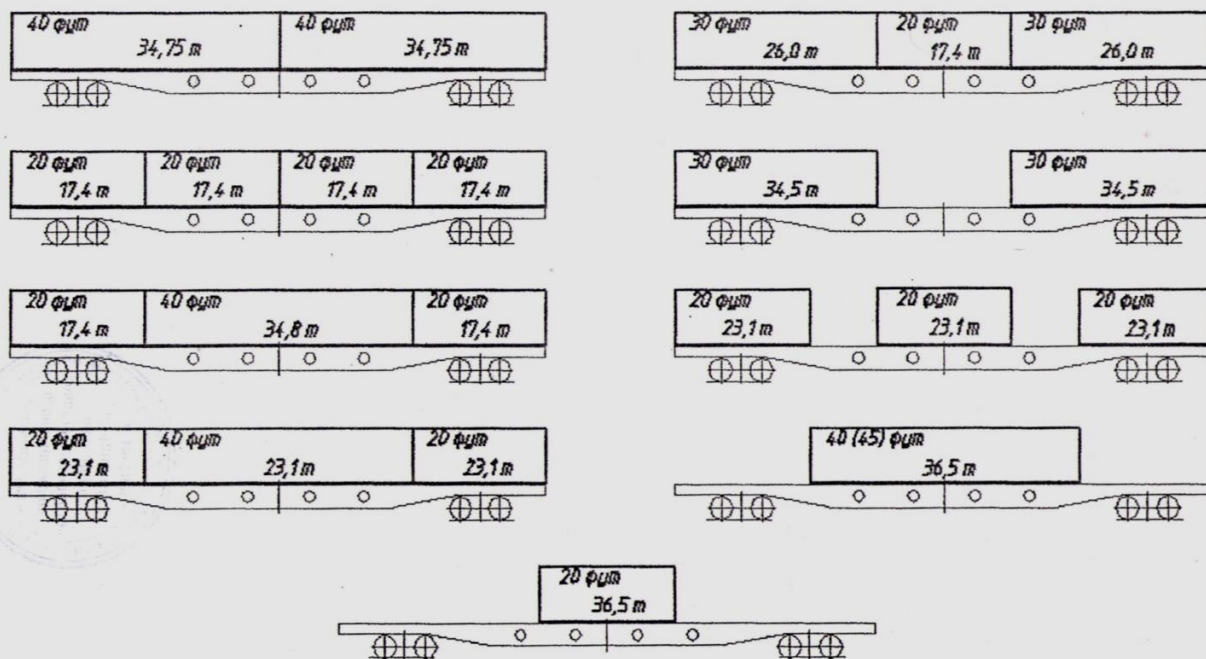

Схемы размещения контейнеров